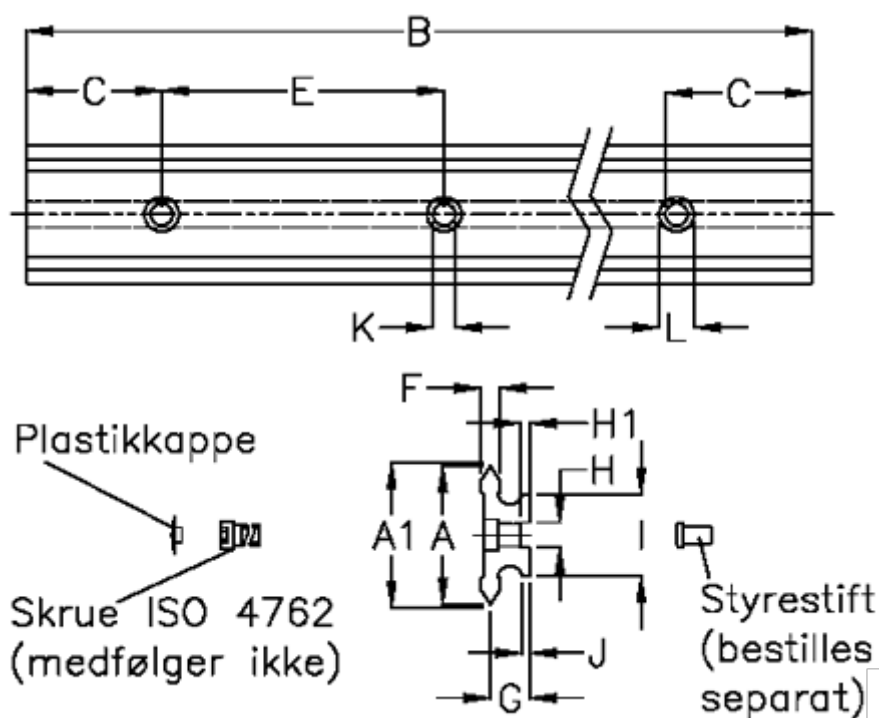

Varenummer: 059104536
 Beskrivelse: Hepco SL2 profilskinne
 SS NL 76-536

Mål

A	= 76	G = 19.5	vægt kg/1000 = 10000
A1	= 76.74	H = 15	
B	= 536	H1 = 5.0	
C	= 88.0	I = 50.0	
E	= 180	J = 5.0	
F	= 9.0	K = 14.0	
For leje	= 54	L = 20 x 12	
For styrestift	= 10	M = 1	